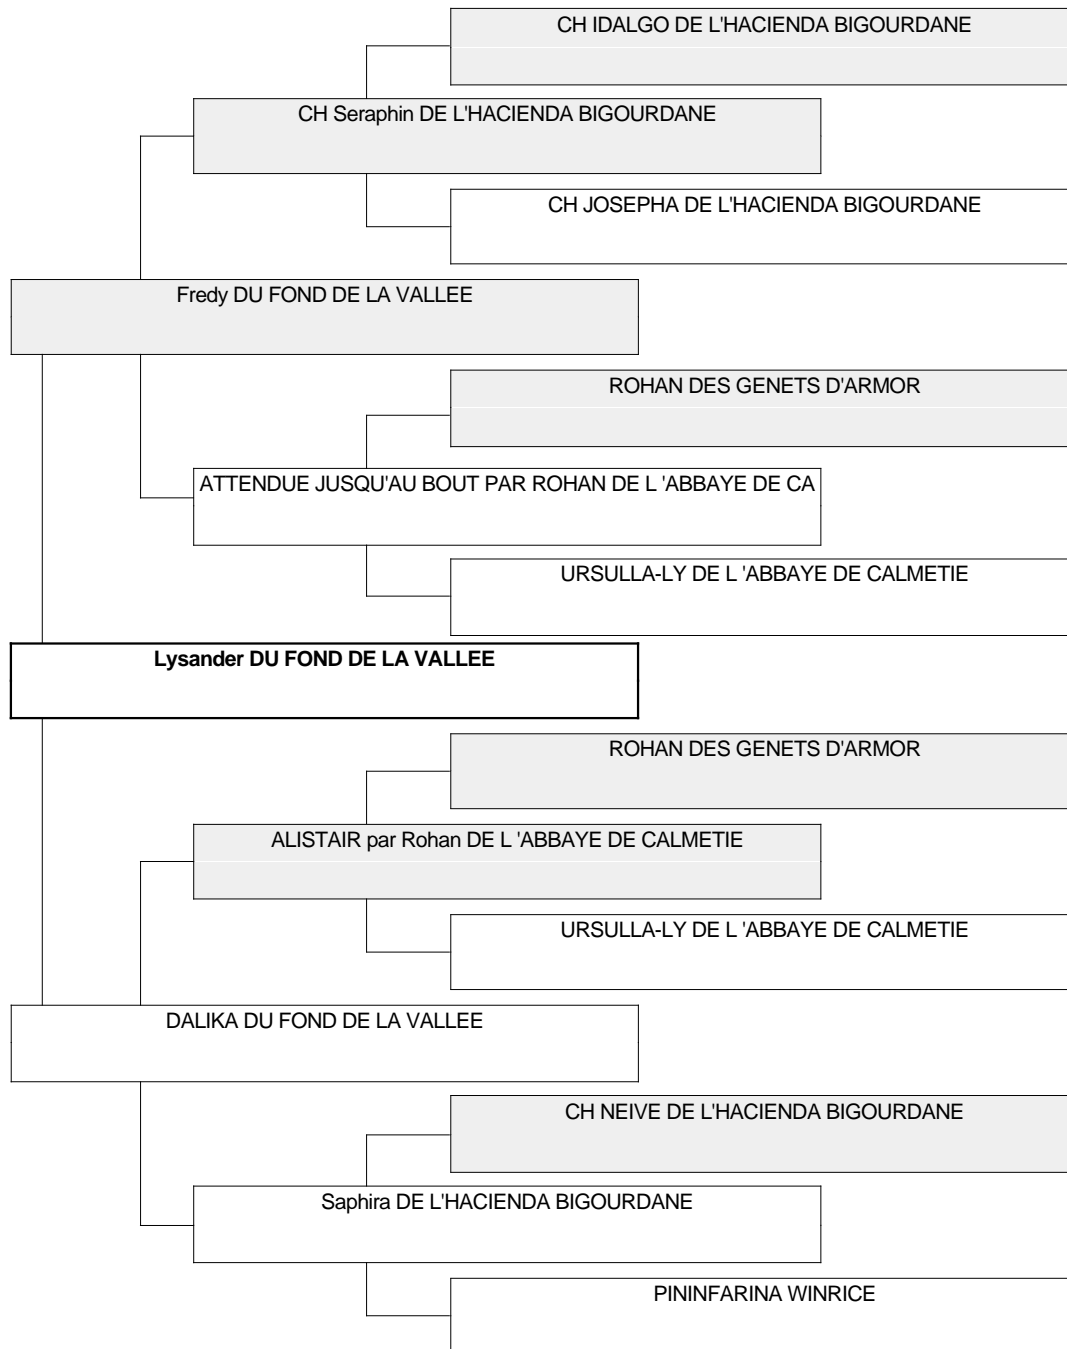

Généalogie

DIAMOND RING DE LA HAUTE ROOME	IBEN .
	BELLE V. PICOLORA HOME
DUCHESSE DE LA BUTTE SAINT MAUR	CH CHOPIN DE LA HAUTE ROOME
	LAMORONJA PIEROSAS
CH GADJET DES CHARMES D'ANTAN	CH NOBLE MAN WESTPARK
	ROZETTE dite ROZZY SKIMNINGEN'S
CH HELVINA DE LA BUTTE SAINT MAUR	GAYANT DE LA BUTTE SAINT MAUR
	FLICKA DES HAUTES RIVES DE LA SCARPE
CH HENVIG DES GENETS D'ARMOR	CH PAY ME QUICK WESTPARK
	FRIMOUSSE DES HAUTES RIVES DE LA SCARPE
JINJA DES GENETS D'ARMOR	CH FIDJI DE LA BUTTE SAINT MAUR
	FRIMOUSSE DES HAUTES RIVES DE LA SCARPE
OLLY WAY DE TCHEY-LY-LING	CH GALWAY DES GENETS D'ARMOR
	CH HONEY DES GENETS D'ARMOR
PRUDENCE DES CHARMES D'ANTAN	CH TARTUFFE SKIMNINGEN'S
	JOYA DES CHARMES D'ANTAN
CH HENVIG DES GENETS D'ARMOR	CH PAY ME QUICK WESTPARK
	FRIMOUSSE DES HAUTES RIVES DE LA SCARPE
JINJA DES GENETS D'ARMOR	CH FIDJI DE LA BUTTE SAINT MAUR
	FRIMOUSSE DES HAUTES RIVES DE LA SCARPE
OLLY WAY DE TCHEY-LY-LING	CH GALWAY DES GENETS D'ARMOR
	CH HONEY DES GENETS D'ARMOR
PRUDENCE DES CHARMES D'ANTAN	CH TARTUFFE SKIMNINGEN'S
	JOYA DES CHARMES D'ANTAN
CH GADJET DES CHARMES D'ANTAN	CH NOBLE MAN WESTPARK
	ROZETTE dite ROZZY SKIMNINGEN'S
CH HELVINA DE LA BUTTE SAINT MAUR	GAYANT DE LA BUTTE SAINT MAUR
	FLICKA DES HAUTES RIVES DE LA SCARPE
HIDALGO DE L'HACIENDA BIGOURDANE	DIAMOND RING DE LA HAUTE ROOME
	DUCHESSE DE LA BUTTE SAINT MAUR
MERRIVEEN FOR GALWAY DE TCHEY-LY-LING	CH GALWAY DES GENETS D'ARMOR
	CH HONEY DES GENETS D'ARMOR